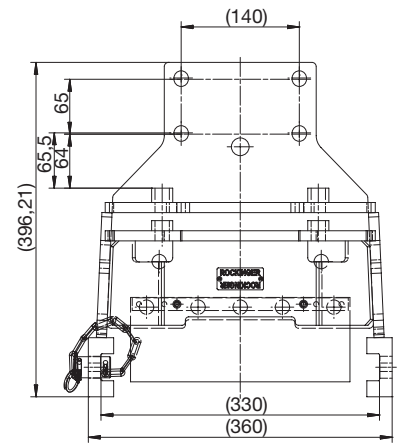

RO*880A4702C
Anhängebock / Ladder

Branson 20

Auswahltabelle / Selection table

Artikel-Nr. / Order No.	D (kN)	S (t)	EG (e1)
RO880A4702C	21,7	0,75	✓

Zubehör / Equipment

Benennung / Description	Artikel-Nr. / Order No.
Schraubensatz/screw set	ROE74L187