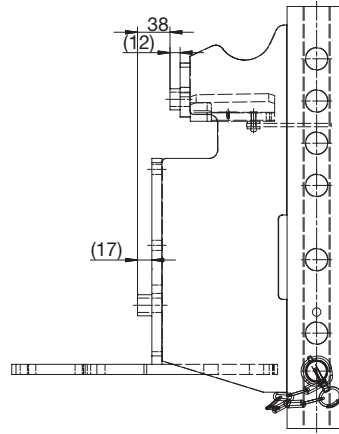

RO*880A4702C
Anhängebock / Ladder

Branson 20

Auswahltabelle / Selection table

Artikel-Nr. / Order No.	D (kN)	S (t)	EG (e1)
RO880A4702C	21,7	0,75	✓

Zubehör / Equipment

Benennung / Description	Artikel-Nr. / Order No.
Schraubensatz/screw set	ROE74L187