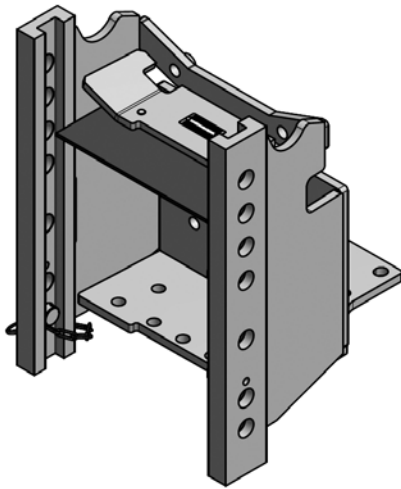

RO*880A4702C
Anhängebock / Ladder

Branson 20

Auswahltabelle / Selection table

Artikel-Nr. / Order No.	D (kN)	S (t)	EG (e1)
RO880A4702C	21,7	0,75	✓

Zubehör / Equipment

Benennung / Description	Artikel-Nr. / Order No.
Schraubensatz/screw set	ROE74L187