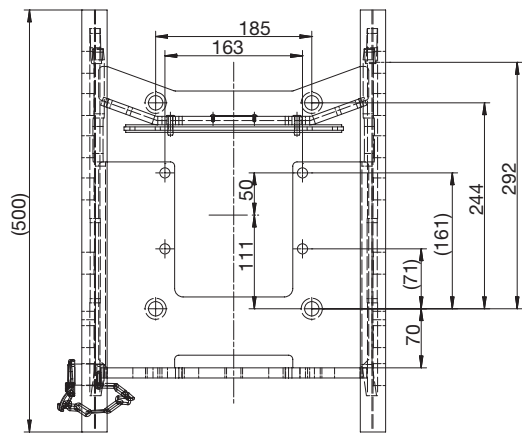

RO*880A4702C
Anhängebock / Ladder

Branson 20

Auswahltabelle / Selection table

Artikel-Nr. / Order No.	D (kN)	S (t)	EG (e1)
RO880A4702C	21,7	0,75	✓

Zubehör / Equipment

Benennung / Description	Artikel-Nr. / Order No.
Schraubensatz/screw set	ROE74L187