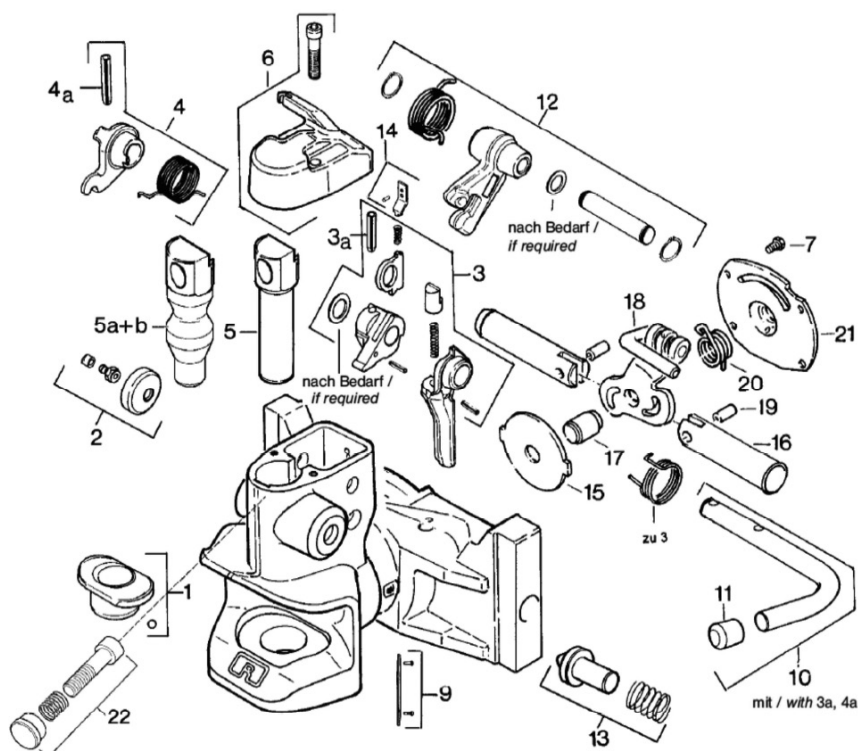

RO*850D / 860D / 873D
RO*850D01 / D02 / D03alte Höhenverstellung /
old height adjustment

Ersatzteile / Spare parts

Auswahltabelle / Selection table

Pos. / Item	Benennung / Description	für / for		Bestell-Nr. / Order No.
1	Untere Buchse/lower bush	850	1	ROE70512
1a	Untere Buchse/lower bush	860/873	1	ROE70972
2	Verschlussdeckel/cap		1	ROE70513
3	Satz Lösehebel/release lever set	850/860	1	ROE70514
4 Satz/set	Zughebel/tension lever		1	ROE70515
5	Kupplungsbolzen/hitch pin	850 (ø 30.6 mm)	1	ROE70516
5a	Kupplungsbolzen/hitch pin	860 (ø 38 mm)	1	ROE70973
5b	Kupplungsbolzen/hitch pin	873 (ø 36 mm)	1	ROE71436
6	Abstützdeckel/support cap		1	ROE70517
7	Schraubensatz/screw set		1	ROE70518
9	Typenschild/type plate		1	–
10	Handhebel/hand lever		1	ROE70520
11	Kugelgriff/ball grip		1	ROE25173
12	Aufwerfhebel/lifting lever		1	ROE70974
13	Kontrollstift/control pin		1	ROE70975
14	Federhalter/spring holder		1	ROE70523
15	Lagerscheibe/bearing disc		1	ROE15409
16	Arretierbolzen/arrest pin	D01/D02 (SW 330 mm)	1	ROE52309
16a	Arretierbolzen/arrest pin	D03 (SW 270 mm)	1	ROE52330
17	Lagerbolzen/bearing pin		1	ROE52308
18	Kurvenscheibe/cam plate	D01/D02 (SW 330 mm)	1	ROE70524
18a	Kurvenscheibe/cam plate	D03 (SW 270 mm)	1	ROE65514
19	Zylinderstift/cylinder pin		1	ROE32118
20	Drehfeder/torsion spring		1	ROE55182
21	Abschlussdeckel/cap		1	ROE15410
22	Durchrutschsperre ¹ /anti-slip lock ¹		1	ROE70910

¹ mit Metallkleber sichern/Secure with metal adhesive