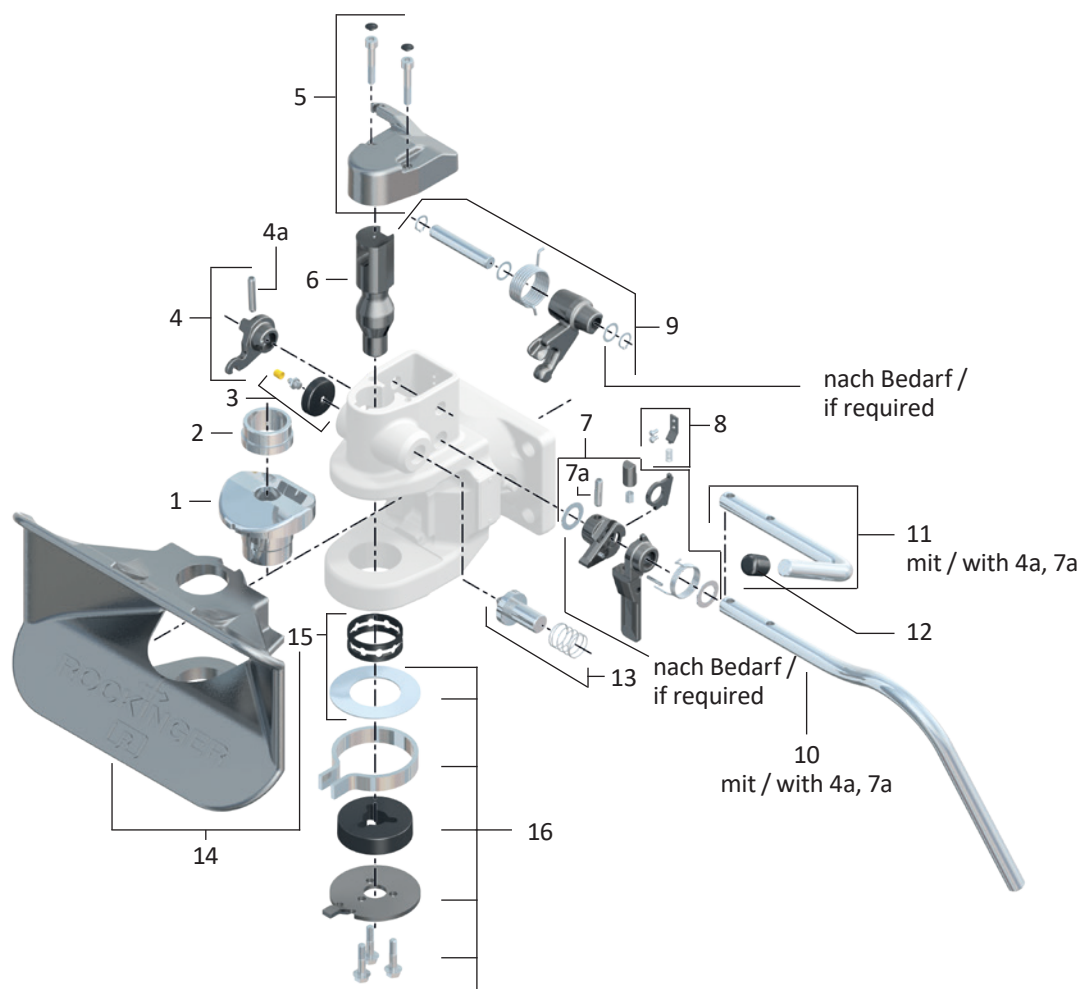

## RO\*846B

## Ersatzteile / Spare parts

## Auswahltabelle / Selection table

Pos. / Item	Benennung / Description		Bestell-Nr. / Order No.
1	Lagerbuchse unten/bush bottom	1	ROE71454
2	Lagerbuchse oben/bush top	1	ROE71453
3	Verschlussdeckel/cap	1	ROE70513
4	Zughebel/tension lever	1	ROE70515
5	Abstützdeckel/support cover	1	ROE70517
6	Kupplungsbolzen (38 mm)/hitch pin (38 mm)	1	ROE70973
7	Satz Lösehebel/release lever set	1	ROE71450
8	Federhalter/spring holder	1	ROE70523
9	Aufwerfhebel/lifting lever	1	ROE70974
10	Handhebel 846 abwärts komplett/hand lever 846 downwards complete	1	ROE71452
11	Handhebel 846 aufwärts komplett/hand lever 846 upwards complete	1	ROE71451
12	Kugelgriff/ball grip	1	ROE25173
13	Kontrollstift/control pin	1	ROE70975
14	Fangmaul 846 komplett/funnel 846 complete	1	ROE71456
15	Satz Lagerringe/set of bearing rings	1	ROE71457
16	Satz Fangmaulrückstellung/funnel reset set	1	ROE71455