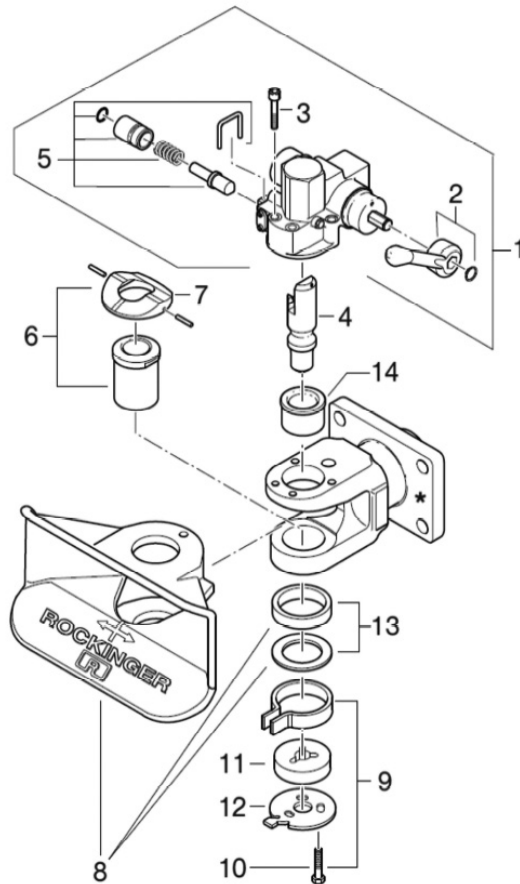

RO*841B

Ersatzteile / Spare parts

Auswahltabelle / Selection table

Pos. / Item	Benennung / Description		Bestell-Nr. / Order No.
1	Automatikeinheit ohne Nr. 4/automatic unit without no. 4	1	ROE70944
2	Handhebel aufwärts/hand lever upwards	1	ROE50244
2	Handhebel abwärts/hand lever downwards	1	ROE75L123
3	Schraubensatz/set of screws	1	ROE30361
4	Kupplungsbolzen/locking pin	1	ROE47099
5	Sicherung/safety system	1	ROE70925
6	Untere Buchse mit Nr. 7/lower bush with no. 7	1	ROE53519
7	Auflagering/support ring	1	ROE59278
8	Fangmaul mit Nr. 13/funnel with no. 13	1	ROE46109
9	Omegafeder mit Schrauben/Omega spring with screws	1	ROE55256
10	Schraubensatz/set of screws	1	ROE30362
11	Führungsbuchse/guide bush	1	ROE53467
12	Unterteil/base plate	1	ROE65626
13	Lagerringe Fangmaul/bearing rings for funnel	1	ROE25479
14	Obere Buchse/upper bush	1	ROE53520