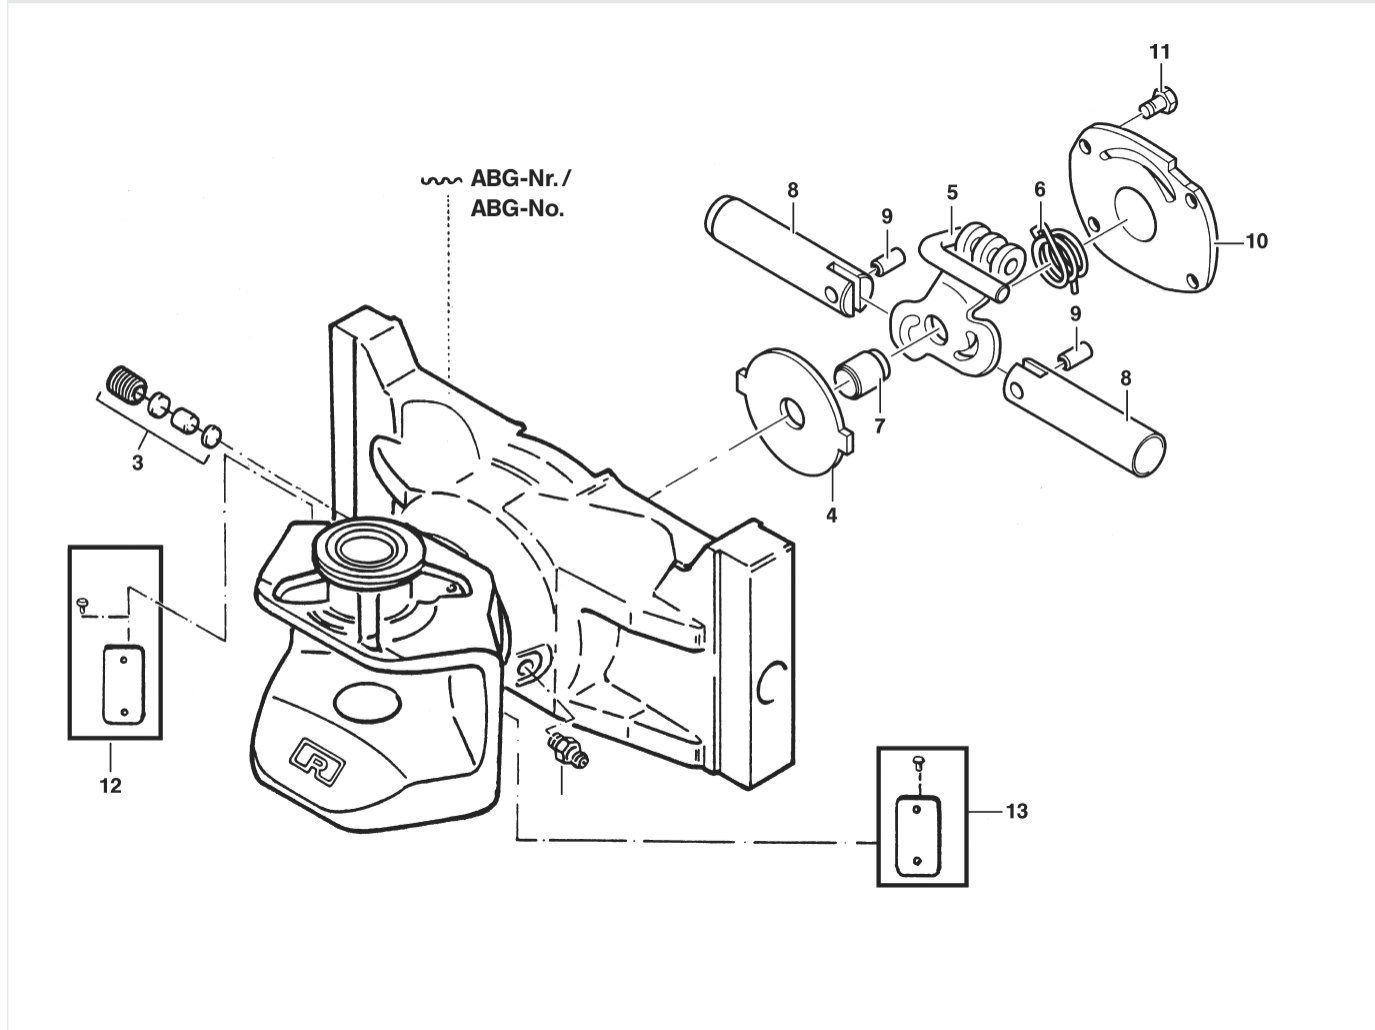

RO*810/274 UA/SA

alte Höhenverstellung / old height adjustment

Ersatzteile / Spare parts

Auswahltable / Selection table

Pos. / Item	Benennung / Description	für / for		Bestell-Nr. / Order No.
2	Einschlagnippel A 10 x 1 / lubrication nipple A 10 x 1		1	ROE 65018
3	Nachstellschraube (nicht bei 810 D) / adjustment screw (not for 810 D)		1	ROE 70241
4	Lagerscheibe / bearing plate		1	ROE 15409
5	Kurvenscheibe / cam plate	274 R/S	1	ROE 70524
5	Kurvenscheibe / cam plate	274 U	1	ROE 65514
6	Drehfeder / torsion spring		1	ROE 55182
7	Lagerbolzen / bearing bolt		1	ROE 52308
8	Arretierbolzen / arrest bolt	274 R/S	2	ROE 52309
8	Arretierbolzen / arrest bolt	274 U	2	ROE 52330
9	Zylinderstift 10 M 6 x 28 / cylinder pin 10 M 6 x 28		2	ROE 32118
10	Abschlussdeckel / sealing cover		1	ROE 15410
11	Schraubensatz / set of screws		1	ROE 70518
12	Typenschild / type plate			auf Anfrage / on request
13	EG-Schild / EU plate			auf Anfrage / on request