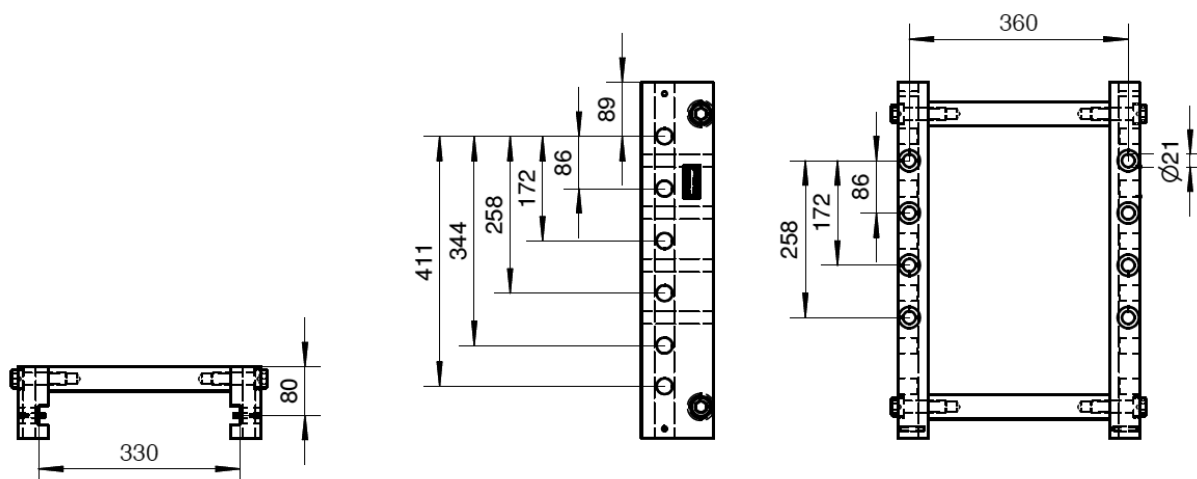

## RO\*880A37 Anhängebock / Ladder

### Vorteile auf einen Blick / Advantages at a glance

- DE**
  - höhenverstellbarer Anhängebock für Merlo
  - passend für: Merlo Turbofarmer P34, P36, P37, P38, P40, P55, Merlo Kompakt P28 und P32 (Nur in Verbindung mit Adapter, bei Merlo erhältlich)
  - Der Anhängebock ist asymmetrisch, so dass man ihn um die eigene Achse drehen und dadurch eine tiefere oder höhere Anhängenpositionen erhalten kann.
- EN**
  - Variable ladder for Merlo
  - Matches with: Merlo Turbofarmer P34, P36, P37, P38, P40, P55, Merlo Kompakt P28 and P32 (only in connection with adapter, available at Merlo)
  - The ladder is asymmetrical, thus it can be revolved to get a higher or lower hitch position.

### Auswahltabelle / Selection table

Artikel-Nr. / Order No.	S (t)	D (kN)	ABG (M)	EG (e1)
RO880A37000	2,0/3,0	90,0	✓	✓