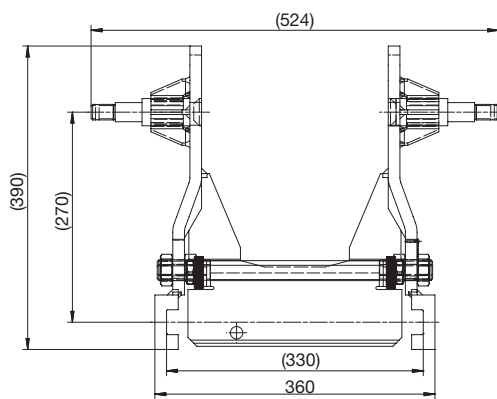

RO*880A4800C
 Anhängebock / Ladder

Foton FT404, 504
 Chery RK404, 504

Auswahltabelle / Selection table

| Artikel-Nr. / Order No. | Spurweite / Track width (mm) | D (kN) | S (t) | EA (TP) |
|----------------------------|------------------------------------|-----------|----------|------------|
| RO880A4800C | 330/25/32 | 24,0 | 0,6 | ✓ |