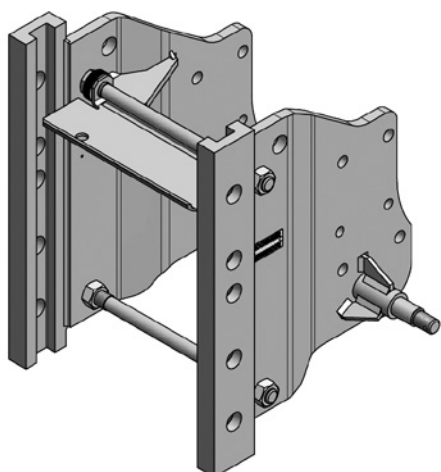

RO*880A4800C
 Anhängebock / Ladder

Foton FT404, 504
 Chery RK404, 504

Auswahltabelle / Selection table

| Artikel-Nr. / Order No. | Spurweite / Track width (mm) | D (kN) | S (t) | EA (TP) |
|----------------------------|------------------------------------|-----------|----------|------------|
| RO880A4800C | 330/25/32 | 24,0 | 0,6 | ✓ |