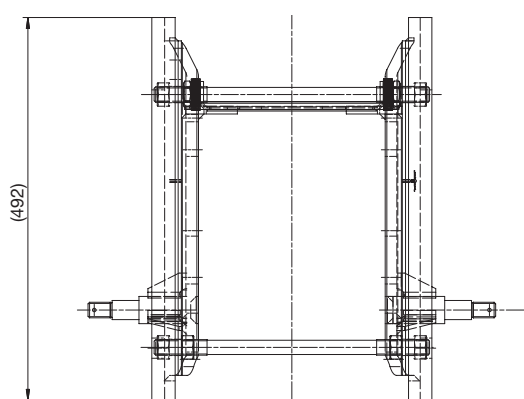

RO*880A4800C
 Anhängebock / Ladder

Foton FT404, 504
 Chery RK404, 504

Auswahltabelle / Selection table

| Artikel-Nr. / Order No. | Spurweite / Track width (mm) | D (kN) | S (t) | EA (TP) |
|----------------------------|------------------------------------|-----------|----------|------------|
| RO880A4800C | 330/25/32 | 24,0 | 0,6 | ✓ |