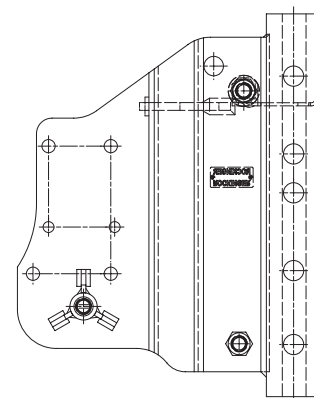

RO*880A4800C
 Anhängebock / Ladder

Foton FT404, 504
 Chery RK404, 504

Auswahltabelle / Selection table

| Artikel-Nr. / Order No. | Spurweite / Track width (mm) | D (kN) | S (t) | EA (TP) |
|----------------------------|------------------------------------|-----------|----------|------------|
| RO880A4800C | 330/25/32 | 24,0 | 0,6 | ✓ |