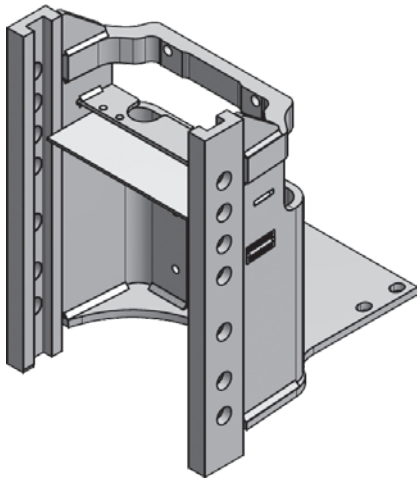

**RO\*880A4602C**  
**Anhängebock / Ladder**

**Branson K78**

**Auswahltabelle / Selection table**

Artikel-Nr. / Order No.	Spurweite / Track width (mm)	D (kN)	S (t)	EG (e1)
RO880A4602C	330/25/32	30,0	0,8	✓

**Zubehör / Equipment**

Benennung / Description	Artikel-Nr. / Order No.
Befestigungssatz/fastening kit	ROE74L195