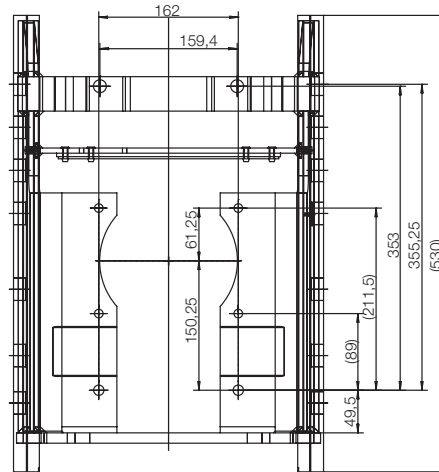

**RO\*880A4602C**  
**Anhängebock / Ladder**

**Branson K78**

**Auswahltabelle / Selection table**

Artikel-Nr. / Order No.	Spurweite / Track width (mm)	D (kN)	S (t)	EG (e1)
RO880A4602C	330/25/32	30,0	0,8	✓

**Zubehör / Equipment**

Benennung / Description	Artikel-Nr. / Order No.
Befestigungssatz/fastening kit	ROE74L195