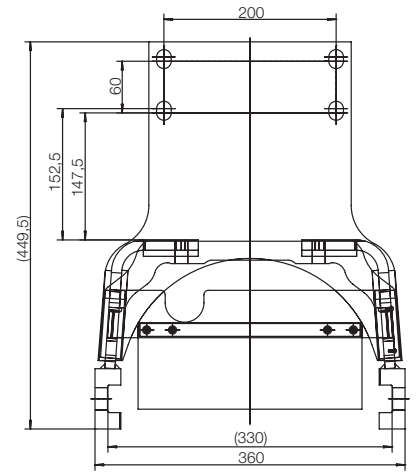

**RO\*880A4602C**  
**Anhängebock / Ladder**

**Branson K78**

**Auswahltabelle / Selection table**

Artikel-Nr. / Order No.	Spurweite / Track width (mm)	D (kN)	S (t)	EG (e1)
RO880A4602C	330/25/32	30,0	0,8	✓

**Zubehör / Equipment**

Benennung / Description	Artikel-Nr. / Order No.
Befestigungssatz/fastening kit	ROE74L195