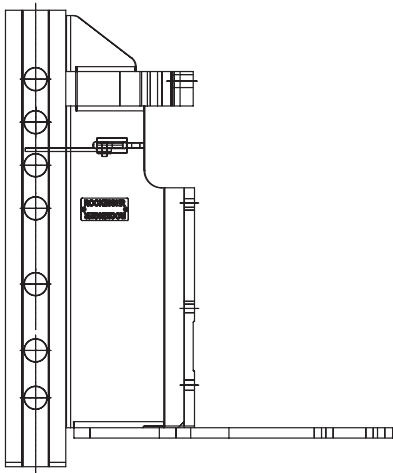

**RO\*880A4602C**  
**Anhängebock / Ladder**

**Branson K78**

**Auswahltabelle / Selection table**

Artikel-Nr. / Order No.	Spurweite / Track width (mm)	D (kN)	S (t)	EG (e1)
RO880A4602C	330/25/32	30,0	0,8	✓

**Zubehör / Equipment**

Benennung / Description	Artikel-Nr. / Order No.
Befestigungssatz/fastening kit	ROE74L195