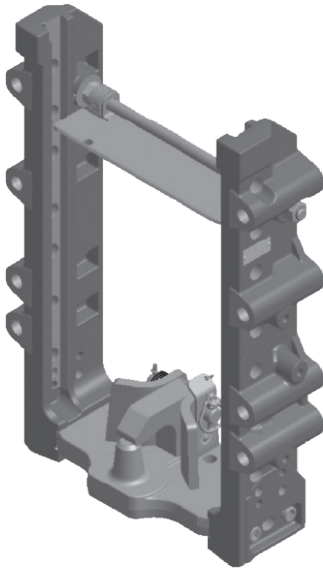

RO*889C5514C
Anhängebock / Ladder

John Deere 8R
8270R, 8295R, 8320R, 8345R, 8370R

Vorteile auf einen Blick / Advantages at a glance

- DE** • mit integriertem Piton-Fix
- EN** • With Piton-Fix

Auswahltabelle / Selection table

Artikel-Nr. / Order No.	Spurweite / Track width (mm)	S (t)	D (kN)	ABG (M)	EG (e1)
RO889B5514C	390	2,0/4,0 ¹	100,0	✓	✓

¹ unterhalb der Zapfwelle/Below PTO