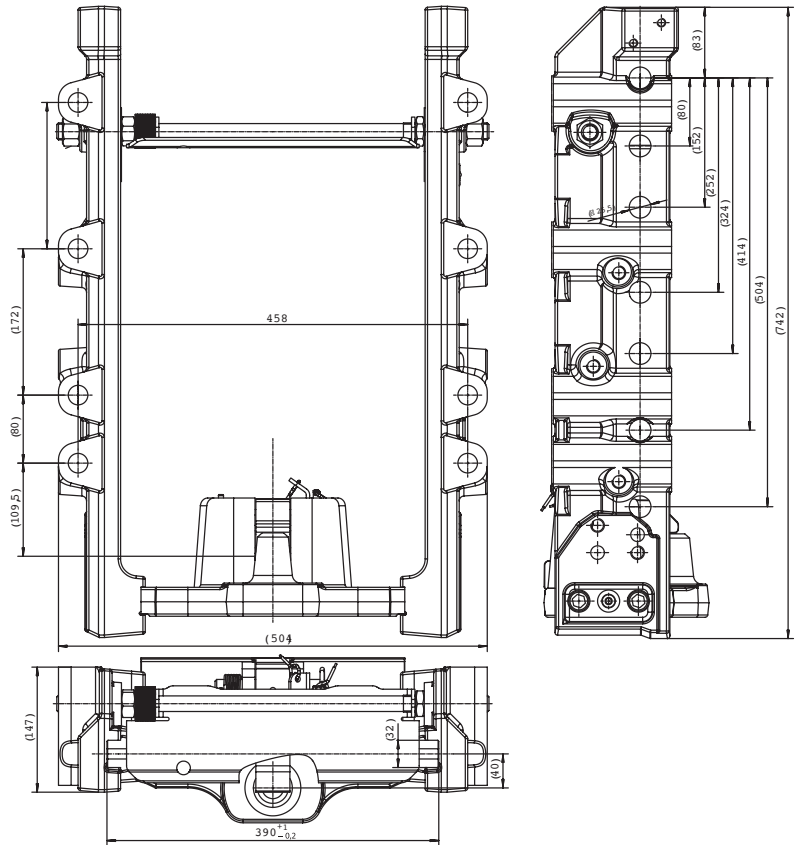

RO*889C5514C
Anhängebock / Ladder

John Deere 8R
8270R, 8295R, 8320R, 8345R, 8370R

Vorteile auf einen Blick / Advantages at a glance

- DE** • mit integriertem Piton-Fix
- EN** • With Piton-Fix

Auswahltabelle / Selection table

Artikel-Nr. / Order No.	Spurweite / Track width (mm)	S (t)	D (kN)	ABG (M)	EG (e1)
RO889B5514C	390	2,0/4,0 ¹	100,0	✓	✓

¹ unterhalb der Zapfwelle/Below PTO