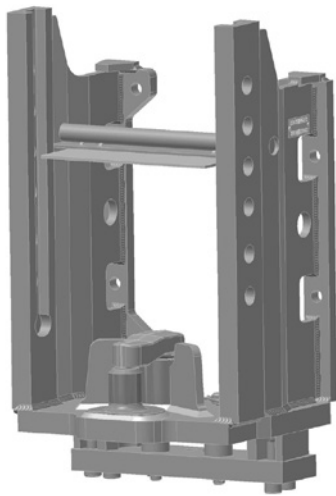

RO*880C11 Anhängebock / Ladder

John Deere 5020, 5 R

Vorteile auf einen Blick / Advantages at a glance

- DE** • Anhängebock für höhenverstellbare Kupplungen
- mit fest eingebautem Piton-Fix
- für John Deere Serie 5080R, 5090R, 5100R, 5620, 5720, 5820
- EN** • Ladder for height-adjustable hitches
- With Piton-Fix
- For John Deere series 5080R, 5090R, 5100R, 5620, 5720, 5820

Auswahltabelle / Selection table

Artikel-Nr. / Order No.	Spurweite / Track width (mm)	S (t)	D (kN)	ABG (M)	EG (e1)
RO880C11040 ¹	330	2,0	65,7	✓	✓

¹ mit fest eingebautem Piton-Fix/With built-in Piton-Fix

Zubehör / Equipment

Benennung / Description	Artikel-Nr. / Order No.
Befestigungssatz/fastening kit	ROE71435