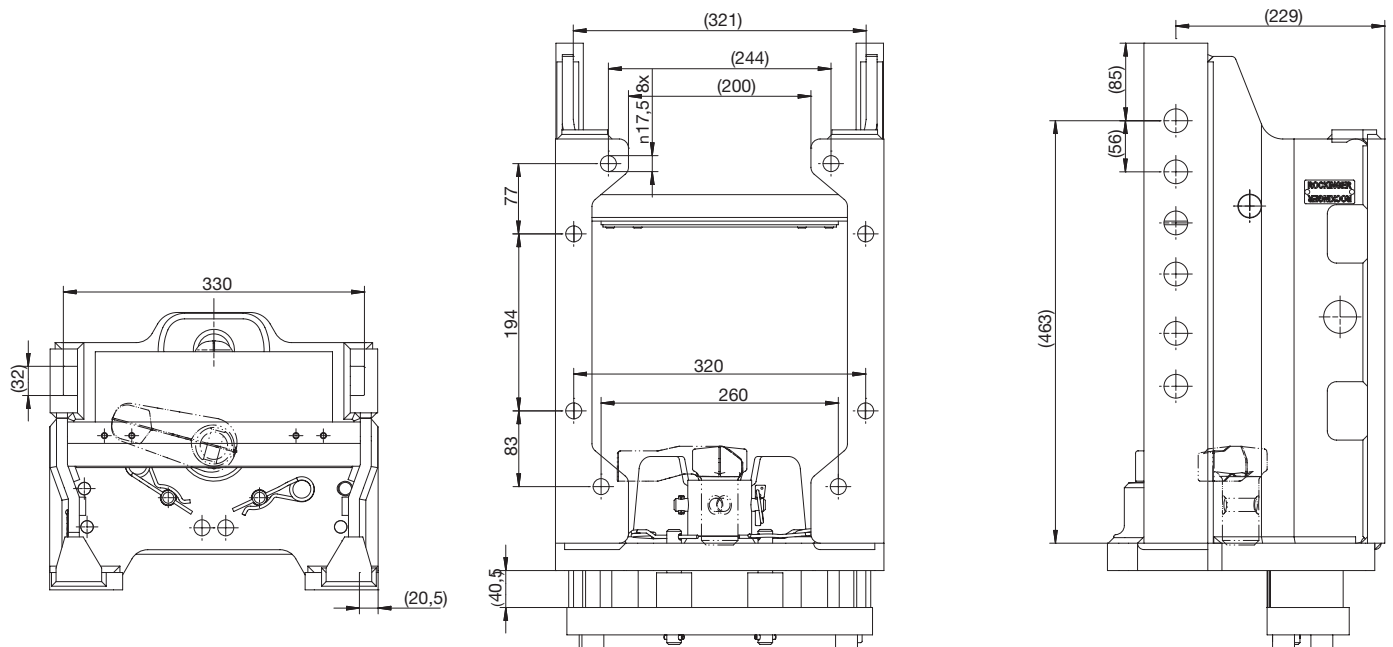

RO*880C11 Anhängebock / Ladder

John Deere 5020, 5 R

Vorteile auf einen Blick / Advantages at a glance

- DE** • Anhängebock für höhenverstellbare Kupplungen
- mit fest eingebautem Piton-Fix
- für John Deere Serie 5080R, 5090R, 5100R, 5620, 5720, 5820
- EN** • Ladder for height-adjustable hitches
- With Piton-Fix
- For John Deere series 5080R, 5090R, 5100R, 5620, 5720, 5820

Auswahltabelle / Selection table

Artikel-Nr. / Order No.	Spurweite / Track width (mm)	S (t)	D (kN)	ABG (M)	EG (e1)
RO880C11040 ¹	330	2,0	65,7	✓	✓

¹ mit fest eingebautem Piton-Fix/With built-in Piton-Fix