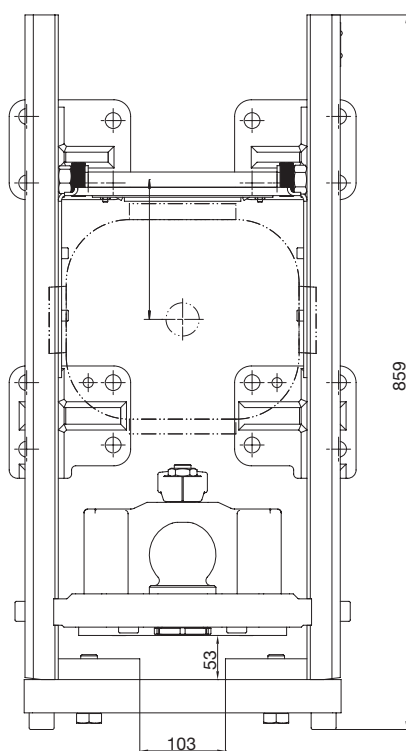

RO*880L14 Anhängebock / Ladder

JCB 8000 für Spurweite 330mm / for track width 330mm

Vorteile auf einen Blick / Advantages at a glance

- DE** • Anhängebock für höhenverstellbare Kupplungen
- mit fest eingebauter Kugel
- für JCB 8250, 8280, 8310
- EN** • Ladder for height-adjustable hitches
- With fixed ball hitch
- For JCB 8250, 8280, 8310

Auswahltabelle / Selection table

Artikel-Nr. / Order No.	Spurweite / Track width (mm)	S (t)	D (kN)	ABG (M)	EG (e1)
RO880L14300	330	2,0/4,0 ¹	89,3	✓	✓

¹ für Kugel/For ball

Ersatzteile / spare parts

Benennung / Description	Artikel-Nr. / Order No.
Platte mit Kugel/plate with ball	ROE74L053
Kugel/ball	ROE71177
Niederhalter/keeper	ROE75L089
Sicherungsbolzen für Niederhalter/safety pin for Keeper	ROE75L126