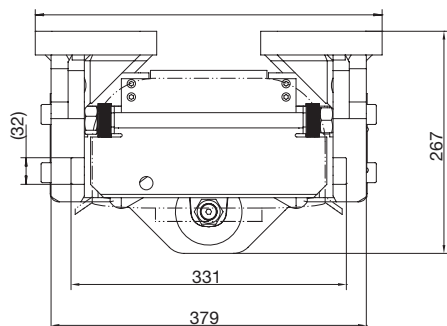

RO*880L14 Anhängebock / Ladder

JCB 8000 für Spurweite 330mm / for track width 330mm

Vorteile auf einen Blick / Advantages at a glance

- DE** • Anhängebock für höhenverstellbare Kupplungen
- mit fest eingebauter Kugel
- für JCB 8250, 8280, 8310
- EN** • Ladder for height-adjustable hitches
- With fixed ball hitch
- For JCB 8250, 8280, 8310

Auswahltabelle / Selection table

Artikel-Nr. / Order No.	Spurweite / Track width (mm)	S (t)	D (kN)	ABG (M)	EG (e1)
RO880L14300	330	2,0/4,0 ¹	89,3	✓	✓

¹ für Kugel/For ball

Ersatzteile / spare parts

Benennung / Description	Artikel-Nr. / Order No.
Platte mit Kugel/plate with ball	ROE74L053
Kugel/ball	ROE71177
Niederhalter/keeper	ROE75L089
Sicherungsbolzen für Niederhalter/safety pin for Keeper	ROE75L126