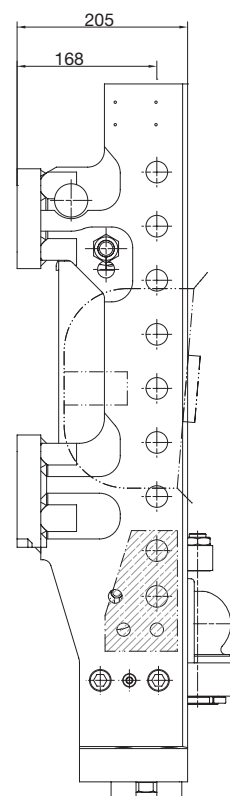

RO*880L14 Anhängebock / Ladder

JCB 8000 für Spurweite 330mm / for track width 330mm

Vorteile auf einen Blick / Advantages at a glance

- DE** • Anhängebock für höhenverstellbare Kupplungen
- mit fest eingebauter Kugel
- für JCB 8250, 8280, 8310
- EN** • Ladder for height-adjustable hitches
- With fixed ball hitch
- For JCB 8250, 8280, 8310

Auswahltabelle / Selection table

Artikel-Nr. / Order No.	Spurweite / Track width (mm)	S (t)	D (kN)	ABG (M)	EG (e1)
RO880L14300	330	2,0/4,0 ¹	89,3	✓	✓

¹ für Kugel/For ball

Ersatzteile / spare parts

Benennung / Description	Artikel-Nr. / Order No.
Platte mit Kugel/plate with ball	ROE74L053
Kugel/ball	ROE71177
Niederhalter/keeper	ROE75L089
Sicherungsbolzen für Niederhalter/safety pin for Keeper	ROE75L126

Zubehör / Equipment

Benennung / Description	Artikel-Nr. / Order No.
Zwangslenkung (rechts)/forced steering (right)	ROE74L022
Zwangslenkung (links)/forced steering (left)	ROE74L021
Zwangslenkung (beidseitig)/forced steering (both sides)	ROE74L181