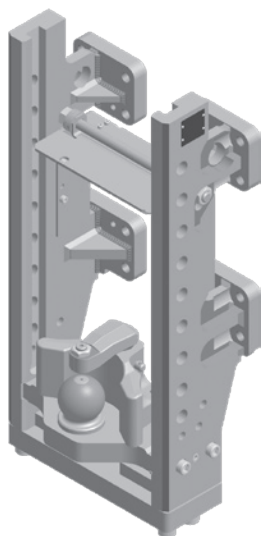

RO*880L14 Anhängebock / Ladder

JCB 8000 für Spurweite 330mm / for track width 330mm

Vorteile auf einen Blick / Advantages at a glance

- DE** • Anhängebock für höhenverstellbare Kupplungen
- mit fest eingebauter Kugel
- für JCB 8250, 8280, 8310
- EN** • Ladder for height-adjustable hitches
- With fixed ball hitch
- For JCB 8250, 8280, 8310

Auswahltabelle / Selection table

Artikel-Nr. / Order No.	Spurweite / Track width (mm)	S (t)	D (kN)	ABG (M)	EG (e1)
RO880L14300	330	2,0/4,0 ¹	89,3	✓	✓

¹ für Kugel/For ball

Ersatzteile / spare parts

Benennung / Description	Artikel-Nr. / Order No.
Platte mit Kugel/plate with ball	ROE74L053
Kugel/ball	ROE71177
Niederhalter/keeper	ROE75L089
Sicherungsbolzen für Niederhalter/safety pin for Keeper	ROE75L126

Zubehör / Equipment

Benennung / Description	Artikel-Nr. / Order No.
Zwangslenkung (rechts)/forced steering (right)	ROE74L022
Zwangslenkung (links)/forced steering (left)	ROE74L021
Zwangslenkung (beidseitig)/forced steering (both sides)	ROE74L181