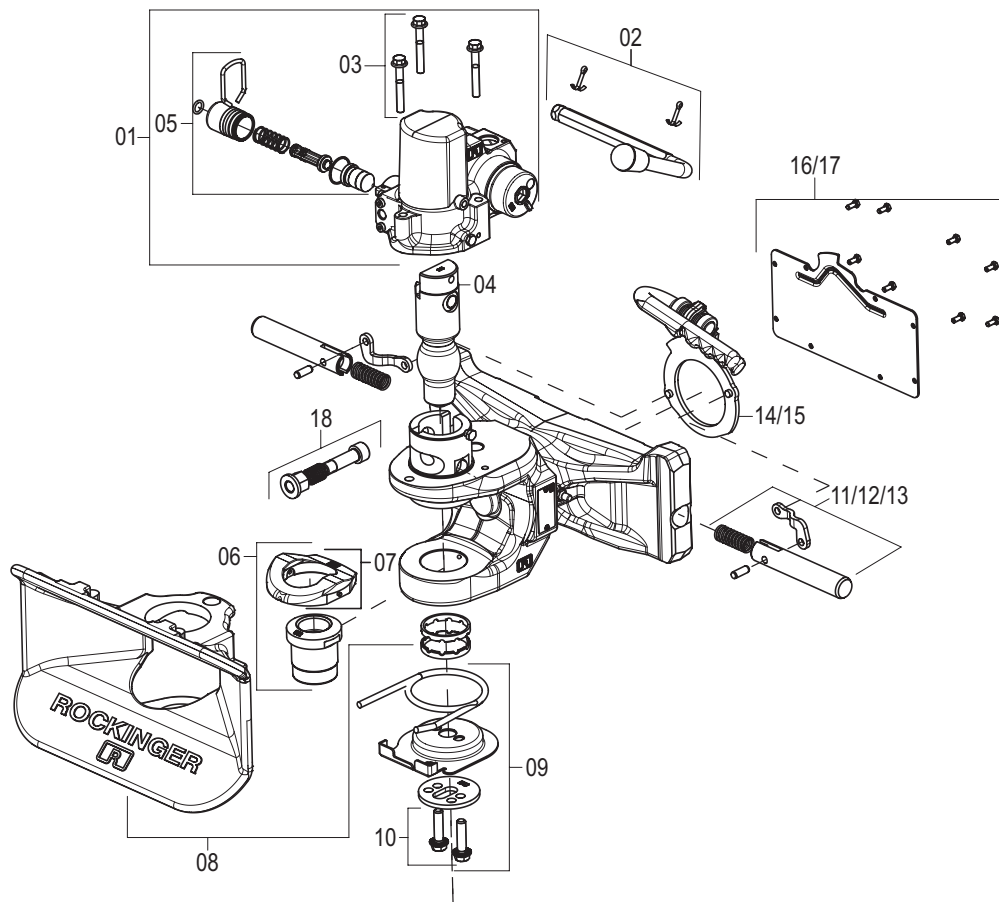

RO*845D Anhängekupplung / Towing hitch

Vorteile auf einen Blick / Advantages at a glance

- DE** • automatische 50 mm Anhängekupplung mit höhenverstellbarem Lager
- vorbereitet für mechanische Fernbedienung
- EN** • Automatic towing hitch with 50 mm hitch pin and height-adjustable bearing
- Prepared for mechanical remote control and remote display

Kuppelbare Zugösen / Detachable towing eyes

DIN 74053 50 mm

Auswahltabelle / Selection table

Artikel-Nr. / Order No.	Spurweite / Track width (mm)	S (t)	D (kN)	ECE (E1)
RO845D1239D ¹	312/22/30	1,0	84,3	✓
RO845D3030D	330/25/32	1,0	120	✓
RO845D9030D	390/25/32	1,0	120	✓

¹ AGCO grau/AGCO grey
andere Spurweiten auf Anfrage/other track widths on request

DE Technische Daten

balliger Kupplungsbolzen: \varnothing 48,7 mm

EN Technical data

crowned hitch pin: \varnothing 48,7 mm

RO*845D

Ersatzteile / Spare parts

Auswahltabelle / Selection table

Pos. / Item	Benennung / Description		Bestell-Nr. / Order No.
1	Automatikeinheit Handhebel aufwärts/automatic unit hand lever upwards	1	ROE71858A
2	Handhebel aufwärts/hand lever upwards	1	ROE50294
3	Schraubensatz/set of screws	1	ROE30269
4	Kupplungsbolzen/hitch pin	1	ROE47081
5	Sicherung/locking pin	1	ROE71747
6	Untere Buchse/lower bush	1	ROE53683
7	Auflagering (Bronze)/support ring (bronze)	1	ROE70850
7	Auflagering (Stahl)/support ring (steel)	1	ROE70851
8	Fangmaul/funnel	1	ROE46111
9	Unterteil kompl./base plate compl.	1	ROE71331
10	Schraubensatz/set of screws	1	ROE30486
11	Arretierbolzen komplett, D90/locking bolt complete, D90	1	ROE75L247
12	Arretierbolzen komplett, D30/locking bolt complete, D30	1	ROE75L255
13	Arretierbolzen komplett, D12/locking bolt complete, D12	1	ROE75L251
14	Kurvenscheibe D90, D30/cam plate D90, D30	1	ROE75L245
15	Kurvenscheibe D12/cam plate D12	1	ROE75L249
16	Deckel inkl. Schrauben, D90, D30/cap incl. screws, D90, D30	1	ROE75L246
17	Deckel inkl. Schrauben, D12/cap incl. screws, D12	1	ROE75L250
18	Durchrutschsperre komplett/anti-slip lock complete	1	ROE70910