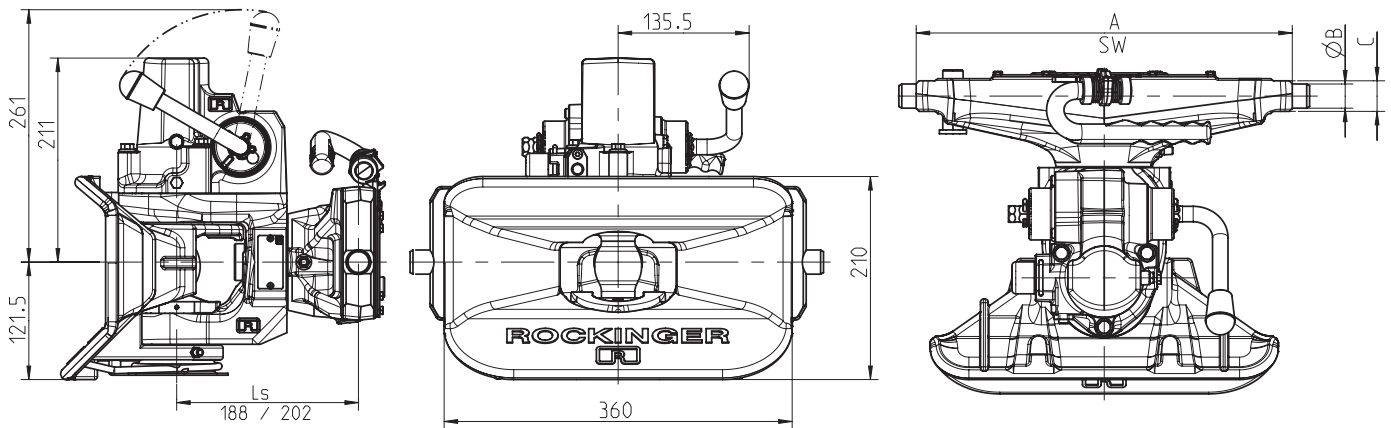

RO*845D Anhängekupplung / Towing hitch

Vorteile auf einen Blick / Advantages at a glance

- DE** • automatische 50 mm Anhängekupplung mit höhenverstellbarem Lager
- vorbereitet für mechanische Fernbedienung
- EN** • Automatic towing hitch with 50 mm hitch pin and height-adjustable bearing
- Prepared for mechanical remote control and remote display

Kuppelbare Zugösen / Detachable towing eyes

DIN 74053 50 mm

Auswahltabelle / Selection table

Artikel-Nr. / Order No.	Spurweite / Track width (mm)	S (t)	D (kN)	ECE (E1)
RO845D1239D ¹	312/22/30	1,0	84,3	✓
RO845D3030D	330/25/32	1,0	120	✓
RO845D9030D	390/25/32	1,0	120	✓

¹ AGCO grau/AGCO grey
andere Spurweiten auf Anfrage/other track widths on request

DE Technische Daten

balliger Kupplungsbolzen: \varnothing 48,7 mm

EN Technical data

crowned hitch pin: \varnothing 48,7 mm

RO*845D

Ersatzteile / Spare parts

Auswahltabelle / Selection table

Pos. / Item	Benennung / Description		Bestell-Nr. / Order No.
1	Automatikeinheit Handhebel aufwärts/automatic unit hand lever upwards	1	ROE71858A
2	Handhebel aufwärts/hand lever upwards	1	ROE50294
3	Schraubensatz/set of screws	1	ROE30269
4	Kupplungsbolzen/hitch pin	1	ROE47081
5	Sicherung/locking pin	1	ROE71747
6	Untere Buchse/lower bush	1	ROE53683
7	Auflagering (Bronze)/support ring (bronze)	1	ROE70850
7	Auflagering (Stahl)/support ring (steel)	1	ROE70851
8	Fangmaul/funnel	1	ROE46111
9	Unterteil kompl./base plate compl.	1	ROE71331
10	Schraubensatz/set of screws	1	ROE30486
11	Arretierbolzen komplett, D90/locking bolt complete, D90	1	ROE75L247
12	Arretierbolzen komplett, D30/locking bolt complete, D30	1	ROE75L255
13	Arretierbolzen komplett, D12/locking bolt complete, D12	1	ROE75L251
14	Kurvenscheibe D90, D30/cam plate D90, D30	1	ROE75L245
15	Kurvenscheibe D12/cam plate D12	1	ROE75L249
16	Deckel inkl. Schrauben, D90, D30/cap incl. screws, D90, D30	1	ROE75L246
17	Deckel inkl. Schrauben, D12/cap incl. screws, D12	1	ROE75L250
18	Durchrutschsperre komplett/anti-slip lock complete	1	ROE70910