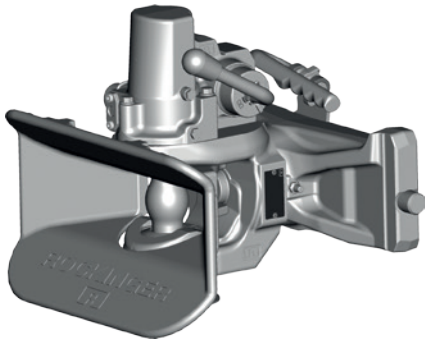

RO*845D Anhängekupplung / Towing hitch

Vorteile auf einen Blick / Advantages at a glance

- DE** • automatische 50 mm Anhängekupplung mit höhenverstellbarem Lager
- vorbereitet für mechanische Fernbedienung
- EN** • Automatic towing hitch with 50 mm hitch pin and height-adjustable bearing
- Prepared for mechanical remote control and remote display

Kuppelbare Zugösen / Detachable towing eyes

DIN 74053 50 mm

Auswahltabelle / Selection table

Artikel-Nr. / Order No.	Spurweite / Track width (mm)	S (t)	D (kN)	ECE (E1)
RO845D1239D ¹	312/22/30	1,0	84,3	✓
RO845D3030D	330/25/32	1,0	120	✓
RO845D9030D	390/25/32	1,0	120	✓

¹ AGCO grau/AGCO grey
andere Spurweiten auf Anfrage/other track widths on request

DE Technische Daten

balliger Kupplungsbolzen: \varnothing 48,7 mm

EN Technical data

crowned hitch pin: \varnothing 48,7 mm

RO*845D

Ersatzteile / Spare parts

Auswahltabelle / Selection table

Pos. / Item	Benennung / Description		Bestell-Nr. / Order No.
1	Automatikeinheit Handhebel aufwärts/automatic unit hand lever upwards	1	ROE71858A
2	Handhebel aufwärts/hand lever upwards	1	ROE50294
3	Schraubensatz/set of screws	1	ROE30269
4	Kupplungsbolzen/hitch pin	1	ROE47081
5	Sicherung/locking pin	1	ROE71747
6	Untere Buchse/lower bush	1	ROE53683
7	Auflagering (Bronze)/support ring (bronze)	1	ROE70850
7	Auflagering (Stahl)/support ring (steel)	1	ROE70851
8	Fangmaul/funnel	1	ROE46111
9	Unterteil kompl./base plate compl.	1	ROE71331
10	Schraubensatz/set of screws	1	ROE30486
11	Arretierbolzen komplett, D90/locking bolt complete, D90	1	ROE75L247
12	Arretierbolzen komplett, D30/locking bolt complete, D30	1	ROE75L255
13	Arretierbolzen komplett, D12/locking bolt complete, D12	1	ROE75L251
14	Kurvenscheibe D90, D30/cam plate D90, D30	1	ROE75L245
15	Kurvenscheibe D12/cam plate D12	1	ROE75L249
16	Deckel inkl. Schrauben, D90, D30/cap incl. screws, D90, D30	1	ROE75L246
17	Deckel inkl. Schrauben, D12/cap incl. screws, D12	1	ROE75L250
18	Durchrutschsperre komplett/anti-slip lock complete	1	ROE70910