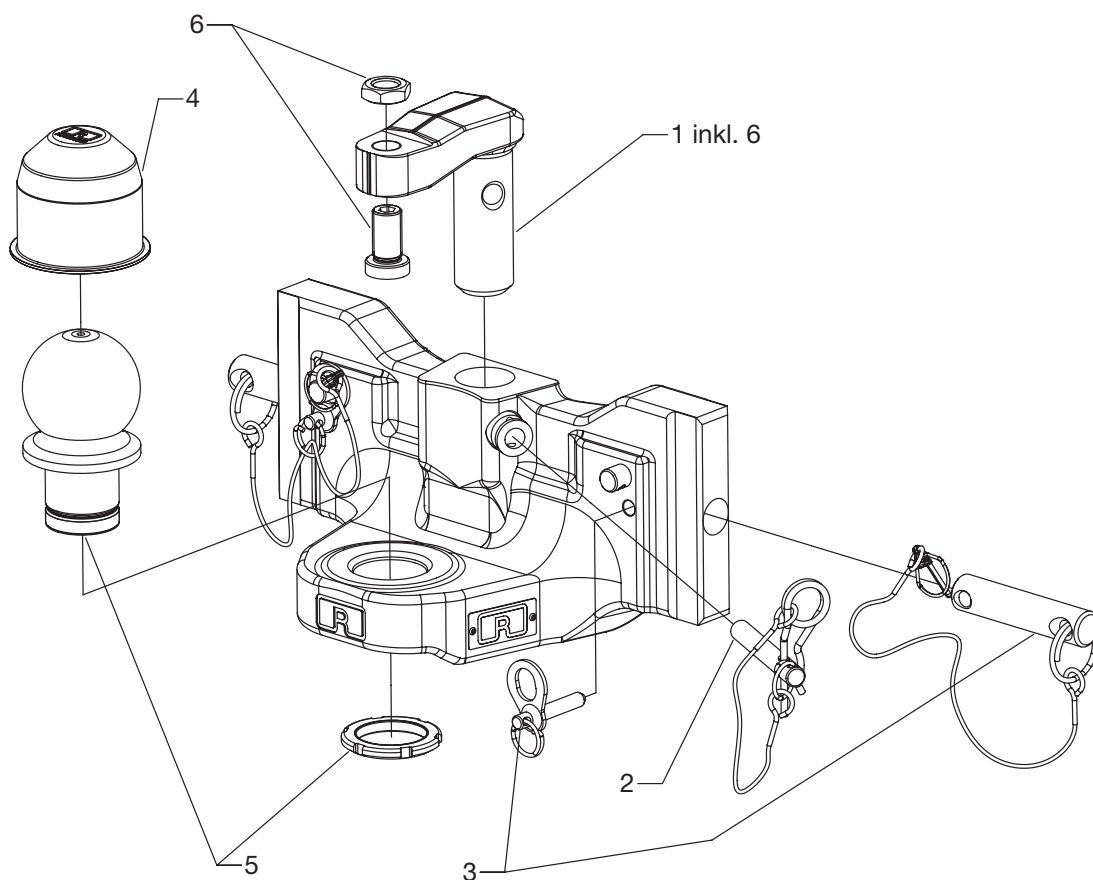

RO*825 A Kugelpkupplung / Ball hitch

Vorteile auf einen Blick / Advantages at a glance

- manuelle Kugelpkupplung mit Fahrstuhlhalter
- verschiedene Spurweiten
- Manual ball hitch with height-adjustable bearing
- Different track width

Auswahltabelle / Selection table

Artikel-Nr. / Order No.	Spurweite A,B,C / Track width A,B,C SW (mm)	S (t)	D (kN)	EGVO (e1)
RO 825 A 1040 C	310/22/30	4,0	105	✓
RO 825 A 1240 C	312/22/30	4,0	105	✓
RO 825 A 2340 C	323/22/30	4,0	105	✓
RO 825 A 3040 C	330/25/32	4,0	105	✓
RO 825 A 3640 C	336/22/30	4,0	105	✓
RO 825 A 9040 C	390/25/32	4,0	105	✓
RO 825 K 3040 C ¹	330/20/30	4,0	105	✓
RO 825 A 3044 C ²	330/25/32	4,0	105	✓
RO 825 A 9044 C ²	390/25/32	4,0	105	✓

¹ passend für CBM Anhängböcke / Suitable for CBM ladder

² in JD grün / In JD green

Aufrüstsatz Zwangslenkung / Upgrade kit forced steering

Benennung / Description	Artikel-Nr. / Order No.
für alle Typen ausser RO 825 A 90, nur beidseitig / for all types (beside RO 825 A 90), only both sides	ROE 74 L 198
für RO 825 A 90, nur beidseitig / for RO 825 A 90, only both sides	ROE 74 L 197

Technische Daten / Technical data

nach ISO 24347

According to ISO 24347

RO★825 A

Ersatzteile / Spare parts

Auswahltabelle / Selection table

Pos. / Item	Benennung / Description	für / for		Artikel-Nr. / Order No.
1	Ersatzteil Niederhalter / spare part keeper		1	ROE 75 L 099
2	Verriegelungsbolzen / locking bolt		1	ROE 75 L 077
3	Absteckbolzen mit Sicherung ø 20 / arresting bolt with safety system ø 20	RO 825 K 3040 C	2	ROE 75 L 197
3	Absteckbolzen mit Sicherung ø 20 / arresting bolt with safety system ø 20	RO 825 A 10/12/23/36	2	ROE 75 L 196
3	Absteckbolzen mit Sicherung ø 20 / arresting bolt with safety system ø 20	RO 825 A 3040 C	2	ROE 75 L 195
3	Absteckbolzen mit Sicherung ø 20 / arresting bolt with safety system ø 20	RO 825 A 9040 C	2	ROE 75 L 194
4	Staubschutzkappe / dust cap		1	ROE 25522
5	Kugel 80 / ball 80			ROE 71177
6	Einstellschraube für Niederhalter / adjustment screw for keeper		1	ROE 75 L 001