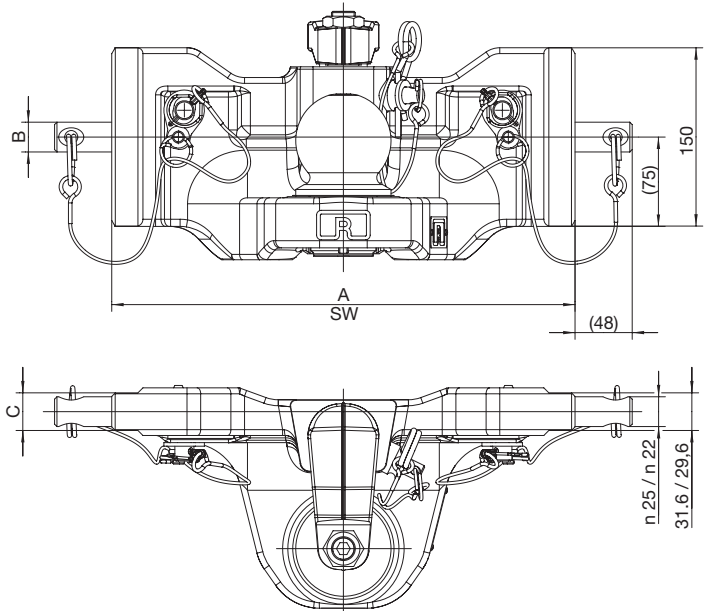

RO*825 A Kugelpkupplung / Ball hitch

Vorteile auf einen Blick / Advantages at a glance

- manuelle Kugelpkupplung mit Fahrstuhlhalter
- verschiedene Spurweiten
- Manual ball hitch with height-adjustable bearing
- Different track width

Auswahltabelle / Selection table

Artikel-Nr. / Order No.	Spurweite A,B,C / Track width A,B,C SW (mm)	S (t)	D (kN)	EGVO (e1)
RO 825 A 1040 C	310/22/30	4,0	105	✓
RO 825 A 1240 C	312/22/30	4,0	105	✓
RO 825 A 2340 C	323/22/30	4,0	105	✓
RO 825 A 3040 C	330/25/32	4,0	105	✓
RO 825 A 3640 C	336/22/30	4,0	105	✓
RO 825 A 9040 C	390/25/32	4,0	105	✓
RO 825 K 3040 C ¹	330/20/30	4,0	105	✓
RO 825 A 3044 C ²	330/25/32	4,0	105	✓
RO 825 A 9044 C ²	390/25/32	4,0	105	✓

¹ passend für CBM Anhängböcke / Suitable for CBM ladder

² in JD grün / In JD green

Aufrüstsatz Zwangslenkung / Upgrade kit forced steering

Benennung / Description	Artikel-Nr. / Order No.
für alle Typen ausser RO 825 A 90, nur beidseitig / for all types (beside RO 825 A 90), only both sides	ROE 74 L 198
für RO 825 A 90, nur beidseitig / for RO 825 A 90, only both sides	ROE 74 L 197

Technische Daten / Technical data

nach ISO 24347

According to ISO 24347

RO★825 A

Ersatzteile / Spare parts

Auswahltabelle / Selection table

Pos. / Item	Benennung / Description	für / for		Artikel-Nr. / Order No.
1	Ersatzteil Niederhalter / spare part keeper		1	ROE 75 L 099
2	Verriegelungsbolzen / locking bolt		1	ROE 75 L 077
3	Absteckbolzen mit Sicherung ø 20 / arresting bolt with safety system ø 20	RO 825 K 3040 C	2	ROE 75 L 197
3	Absteckbolzen mit Sicherung ø 20 / arresting bolt with safety system ø 20	RO 825 A 10/12/23/36	2	ROE 75 L 196
3	Absteckbolzen mit Sicherung ø 20 / arresting bolt with safety system ø 20	RO 825 A 3040 C	2	ROE 75 L 195
3	Absteckbolzen mit Sicherung ø 20 / arresting bolt with safety system ø 20	RO 825 A 9040 C	2	ROE 75 L 194
4	Staubschutzkappe / dust cap		1	ROE 25522
5	Kugel 80 / ball 80			ROE 71177
6	Einstellschraube für Niederhalter / adjustment screw for keeper		1	ROE 75 L 001