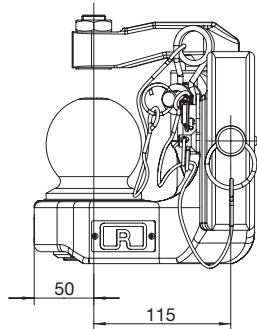

RO*825 A Kugelpkupplung / Ball hitch

Vorteile auf einen Blick / Advantages at a glance

- manuelle Kugelpkupplung mit Fahrstuhlhalter
- verschiedene Spurweiten
- Manual ball hitch with height-adjustable bearing
- Different track width

Auswahltabelle / Selection table

Artikel-Nr. / Order No.	Spurweite A,B,C / Track width A,B,C SW (mm)	S (t)	D (kN)	EGVO (e1)
RO 825 A 1040 C	310/22/30	4,0	105	✓
RO 825 A 1240 C	312/22/30	4,0	105	✓
RO 825 A 2340 C	323/22/30	4,0	105	✓
RO 825 A 3040 C	330/25/32	4,0	105	✓
RO 825 A 3640 C	336/22/30	4,0	105	✓
RO 825 A 9040 C	390/25/32	4,0	105	✓
RO 825 K 3040 C ¹	330/20/30	4,0	105	✓
RO 825 A 3044 C ²	330/25/32	4,0	105	✓
RO 825 A 9044 C ²	390/25/32	4,0	105	✓

Technische Daten / Technical data

nach ISO 24347

According to ISO 24347

RO★825 A

Ersatzteile / Spare parts

Auswahltabelle / Selection table

Pos. / Item	Benennung / Description	für / for		Artikel-Nr. / Order No.
1	Ersatzteil Niederhalter / spare part keeper		1	ROE 75 L 099
2	Verriegelungsbolzen / locking bolt		1	ROE 75 L 077
3	Absteckbolzen mit Sicherung ø 20 / arresting bolt with safety system ø 20	RO 825 K 3040 C	2	ROE 75 L 197
3	Absteckbolzen mit Sicherung ø 20 / arresting bolt with safety system ø 20	RO 825 A 10/12/23/36	2	ROE 75 L 196
3	Absteckbolzen mit Sicherung ø 20 / arresting bolt with safety system ø 20	RO 825 A 3040 C	2	ROE 75 L 195
3	Absteckbolzen mit Sicherung ø 20 / arresting bolt with safety system ø 20	RO 825 A 9040 C	2	ROE 75 L 194
4	Staubschutzkappe / dust cap		1	ROE 25522
5	Kugel 80 / ball 80			ROE 71177
6	Einstellschraube für Niederhalter / adjustment screw for keeper		1	ROE 75 L 001