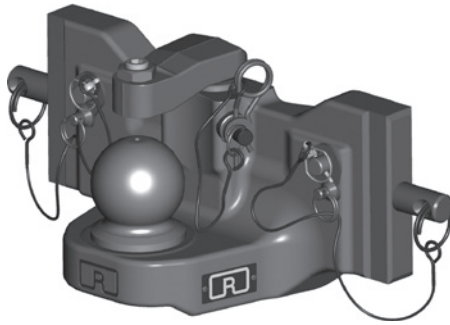

RO*825 A Kugelpkupplung / Ball hitch

Vorteile auf einen Blick / Advantages at a glance

- manuelle Kugelpkupplung mit Fahrstuhlhalter
- verschiedene Spurweiten
- Manual ball hitch with height-adjustable bearing
- Different track width

Auswahltabelle / Selection table

Artikel-Nr. / Order No.	Spurweite A,B,C / Track width A,B,C SW (mm)	S (t)	D (kN)	EGVO (e1)
RO 825 A 1040 C	310/22/30	4,0	105	✓
RO 825 A 1240 C	312/22/30	4,0	105	✓
RO 825 A 2340 C	323/22/30	4,0	105	✓
RO 825 A 3040 C	330/25/32	4,0	105	✓
RO 825 A 3640 C	336/22/30	4,0	105	✓
RO 825 A 9040 C	390/25/32	4,0	105	✓
RO 825 K 3040 C ¹	330/20/30	4,0	105	✓
RO 825 A 3044 C ²	330/25/32	4,0	105	✓
RO 825 A 9044 C ²	390/25/32	4,0	105	✓

¹ passend für CBM Anhängböcke / Suitable for CBM ladder

² in JD grün / In JD green

Aufrüstsatz Zwangslenkung / Upgrade kit forced steering

Benennung / Description	Artikel-Nr. / Order No.
für alle Typen ausser RO 825 A 90, nur beidseitig / for all types (beside RO 825 A 90), only both sides	ROE 74 L 198
für RO 825 A 90, nur beidseitig / for RO 825 A 90, only both sides	ROE 74 L 197